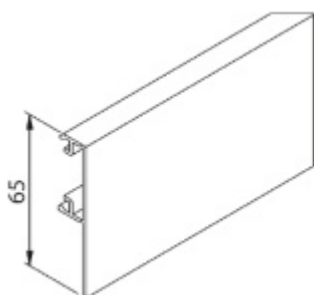

Zobrazit produkt