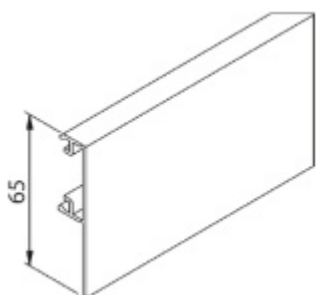

Produktový list

platný k 29. 4. 2026

luxusnikovani.cz
DELIVERED BY EFB

Krycí lišta pro posuvné dveře Sudmetal Set D E Hliník F9, 6000 mm

ID produktu: 7601

PLU: 70.25.2920

Krycí lišta pro instalaci na posuvnou lištu Südmetal Set D E

Eloxovaný hliník F1 / F9

Délka lišty 1300/1700/2100/2500/6000 mm
pro max. šířku skla 500-700/710-900/910-1100/1110-1300 mm

!! Při délce lišty přesahující 2100 mm bude dopravné kalkulováno individuálně. Cenu za dopravu sdělíme po objednání případně jí můžete poptat předem. Dopravné je realizováno přímo z výrobního závodu v zahraničí !!

Vaše cena bez DPH

11 653 Kč

Vaše cena s DPH

14 100,13 Kč

Zobrazit produkt