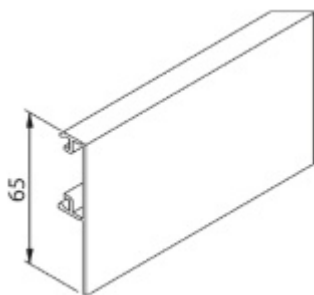

Zobrazit produkt