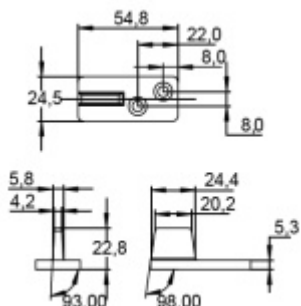

## Vodící element na zem pro dřevěné dveře

ID produktu: 7602

PLU: 70.25.1140

Plast

**Vaše cena bez DPH**

**223 Kč**

Vaše cena s DPH

269,83 Kč