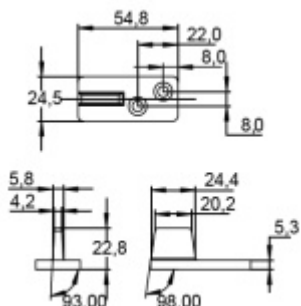

Produktový list

platný k 27. 4. 2026

luxusnikovani.cz
DELIVERED BY EFB

Vodící element na zem pro dřevěné dveře

ID produktu: 7602

PLU: 70.25.1140

Plast

Vaše cena bez DPH