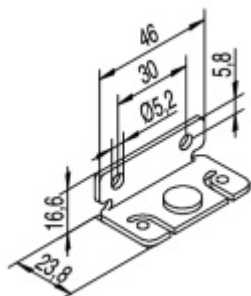

Produktový list

platný k 16. 4. 2026

luxusnikovani.cz
DELIVERED BY EFB

Upevňovací element pro montáž lišty na zeď

ID produktu: 7604

PLU: 70.25.1120

Používá se k upevnění vodící lišty posuvných dveří na zeď

Cena je za kus