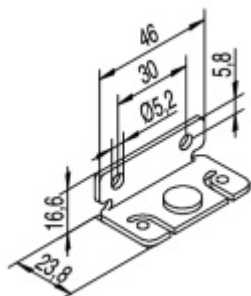

### Upevňovací element pro montáž lišty na zeď

ID produktu: 7604

PLU: 70.25.1120

Používá se k upevnění vodící lišty posuvných dveří na zeď

Cena je za kus

**Vaše cena bez DPH**

**4,08 €**

Vaše cena s DPH