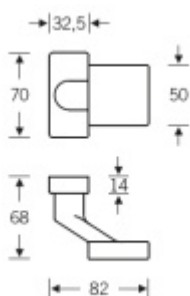

Produktový list

platný k 8. 6. 2026

luxusnikovani.cz
DELIVERED BY EFB

FSB 07 0812 koule s úzkou rozetou

FSB

Koule je vhodná pro rámové dveře ze dřeva, plastu nebo hliníku

Pevné provedení

Eloxovaný hliník

[FSB 07 0812 koule s úzkou rozetou](#)
[Eloxovaný hliník](#)

DETAIL

Termín bude prověřen u dodavatele

2 088 Kč bez DPH
2 526,48 Kč s DPH

Nerez kartáčovaná

[FSB 07 0812 koule s úzkou rozetou](#)
[Nerez kartáčovaná](#)

DETAIL

Termín bude prověřen u dodavatele

3 911 Kč bez DPH
4 732,32 Kč s DPH

Bronz masivní s patinou