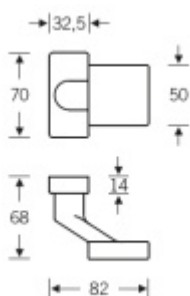

Produktový list

platný k 8. 6. 2026

luxusnikovani.cz
DELIVERED BY EFB

FSB 07 0812 koule s úzkou rozetou

FSB

Koule je vhodná pro rámové dveře ze dřeva, plastu nebo hliníku

Pevné provedení

Eloxovaný hliník

[FSB 07 0812 koule s úzkou rozetou](#)
[Eloxovaný hliník](#)

DETAIL

Termín bude prověřen u dodavatele

85,22 € bez DPH
103,12 € s DPH

Nerez kartáčovaná

[FSB 07 0812 koule s úzkou rozetou](#)
[Nerez kartáčovaná](#)

DETAIL

Termín bude prověřen u dodavatele

159,63 € bez DPH
193,16 € s DPH

Bronz masivní s patinou