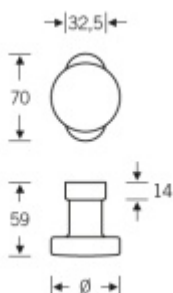

## FSB 07 0829 koule s úzkou rozetou

**FSB**

Koule je vhodná pro rámové dveře ze dřeva, plastu nebo hliníku

Pevné nebo otočné provedení