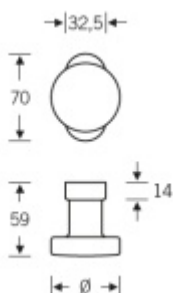

Produktový list

platný k 23. 4. 2026

luxusnikovani.cz
DELIVERED BY EFB

FSB 07 0829 koule s úzkou rozetou

FSB

Koule je vhodná pro rámové dveře ze dřeva, plastu nebo hliníku

Pevné nebo otočné provedení

Eloxovaný hliník

[FSB 07 0829 koule s úzkou rozetou](#)

[Eloxovaný hliník, Pevná koule](#)

DETAIL

Termín bude prověřen u dodavatele

43,31 € bez DPH
52,4 € s DPH

Nerez kartáčovaná

[FSB 07 0829 koule s úzkou rozetou](#)

[Nerez kartáčovaná, Pevná koule](#)

DETAIL

Termín bude prověřen u dodavatele

87,76 € bez DPH
106,18 € s DPH

Bronz masivní s patinou