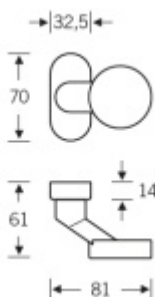

Produktový list

platný k 18. 4. 2026

luxusnikovani.cz
DELIVERED BY EFB

FSB 07 0809 koule s úzkou rozetou

Koule je vhodná pro rámové dveře ze dřeva, plastu nebo hliníku

Pevné nebo otočné provedení

Tento model kování je možné dodat v barvách [Les Couleurs® Le Corbusier](#).

Eloxovaný hliník

[FSB 07 0809 koule s úzkou rozetou](#)

[Eloxovaný hliník, Pevná koule](#)

DETAIL

Termín bude prověřen u dodavatele

1 492 Kč bez DPH
1 805,32 Kč s DPH

Nerez kartáčovaná

[FSB 07 0809 koule s úzkou rozetou](#)