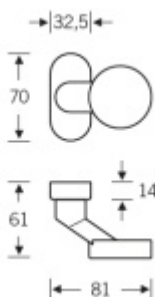

Produktový list

platný k 28. 4. 2026

luxusnikovani.cz
DELIVERED BY EFB

FSB 07 0809 koule s úzkou rozetou

FSB

Koule je vhodná pro rámové dveře ze dřeva, plastu nebo hliníku

Pevné nebo otočné provedení

Tento model kování je možné dodat v barvách [Les Couleurs® Le Corbusier](#).

Eloxovaný hliník

[FSB 07 0809 koule s úzkou rozetou](#)
[Eloxovaný hliník, Pevná koule](#)

DETAIL

Termín bude prověřen u dodavatele **60,9 € bez DPH**
73,69 € s DPH

Nerez kartáčovaná

[FSB 07 0809 koule s úzkou rozetou](#)
[Nerez kartáčovaná, Otočná koule](#)