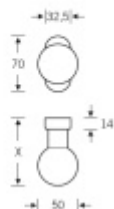

Produktový list

platný k 3. 6. 2026

luxusnikovani.cz
DELIVERED BY EFB

FSB 07 0802 koule s úzkou rozetou

FSB

Koule je vhodná pro rámové dveře ze dřeva, plastu nebo hliníku

Pevné nebo otočné provedení

Aluminium X = 85 mm
Stainless steel X = 81 mm
Bronze X = 80 mm

Nerez kartáčovaná

[FSB 07 0802 koule s úzkou rozetou](#)

[Nerez kartáčovaná, Pevná koule](#)

DETAIL

Termín bude prověřen u dodavatele

2 382 Kč bez DPH
2 882,22 Kč s DPH

[FSB 07 0802 koule s úzkou rozetou](#)