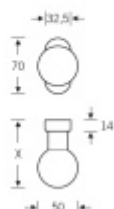

Produktový list

platný k 19. 4. 2026

luxusnikovani.cz
DELIVERED BY EFB

FSB 07 0802 koule s úzkou rozetou

FSB

Koule je vhodná pro rámové dveře ze dřeva, plastu nebo hliníku

Pevné nebo otočné provedení

Aluminium X = 85 mm
Stainless steel X = 81 mm
Bronze X = 80 mm

Nerez kartáčovaná

[FSB 07 0802 koule s úzkou rozetou](#)

[Nerez kartáčovaná, Pevná koule](#)

DETAIL

Termín bude prověřen u dodavatele

2 382 Kč bez DPH
2 882,22 Kč s DPH

[FSB 07 0802 koule s úzkou rozetou](#)