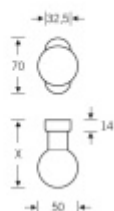

## FSB 07 0802 koule s úzkou rozetou

**FSB**

Koule je vhodná pro rámové dveře ze dřeva, plastu nebo hliníku

Pevné nebo otočné provedení

Aluminium X = 85 mm  
Stainless steel X = 81 mm  
Bronze X = 80 mm

### Nerez kartáčovaná

[FSB 07 0802 koule s úzkou rozetou](#)

[Nerez kartáčovaná, Pevná koule](#)

DETAIL

Termín bude prověřen u dodavatele

**2 317 Kč bez DPH**  
2 803,57 Kč s DPH

[FSB 07 0802 koule s úzkou rozetou](#)