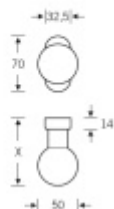

Produktový list

platný k 24. 4. 2026

luxusnikovani.cz
DELIVERED BY EFB

FSB 07 0802 koule s úzkou rozetou

FSB

Koule je vhodná pro rámové dveře ze dřeva, plastu nebo hliníku

Pevné nebo otočné provedení

Aluminium X = 85 mm
Stainless steel X = 81 mm
Bronze X = 80 mm

Nerez kartáčovaná

[FSB 07 0802 koule s úzkou rozetou](#)

[Nerez kartáčovaná, Pevná koule](#)

DETAIL

Termín bude prověřen u dodavatele

97,22 € bez DPH
117,64 € s DPH

[FSB 07 0802 koule s úzkou rozetou](#)

[Nerez kartáčovaná, Otočná koule](#)