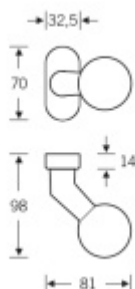

Produktový list

platný k 12. 3. 2026

luxusnikovani.cz
DELIVERED BY EFB

FSB 07 0846 koule s úzkou rozetou

FSB

Koule je vhodná pro rámové dveře ze dřeva, plastu nebo hliníku

Pevné nebo otočné provedení

Eloxovaný hliník

[FSB 07 0846 koule s úzkou rozetou](#)

[Eloxovaný hliník, Pevná koule](#)

DETAIL

Termín bude prověřen u dodavatele

1 244 Kč bez DPH

1 505,24 Kč s DPH

[FSB 07 0846 koule s úzkou rozetou](#)

[Eloxovaný hliník, Otočná koule](#)