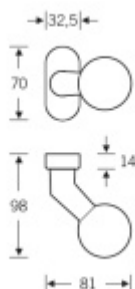

## FSB 07 0846 koule s úzkou rozetou

**FSB**

Koule je vhodná pro rámové dveře ze dřeva, plastu nebo hliníku

Pevné nebo otočné provedení

### Eloxovaný hliník

[FSB 07 0846 koule s úzkou rozetou](#)

[Eloxovaný hliník, Pevná koule](#)

DETAIL

Termín bude prověřen u dodavatele

**1 278 Kč bez DPH**

1 546,38 Kč s DPH

[FSB 07 0846 koule s úzkou rozetou](#)