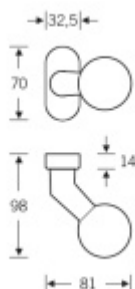

## FSB 07 0846 koule s úzkou rozetou

**FSB**

Koule je vhodná pro rámové dveře ze dřeva, plastu nebo hliníku

Pevné nebo otočné provedení

### Eloxovaný hliník

[FSB 07 0846 koule s úzkou rozetou](#)

[Eloxovaný hliník, Pevná koule](#)

DETAIL

Termín bude prověřen u dodavatele

**52,16 € bez DPH**  
63,12 € s DPH

[FSB 07 0846 koule s úzkou rozetou](#)