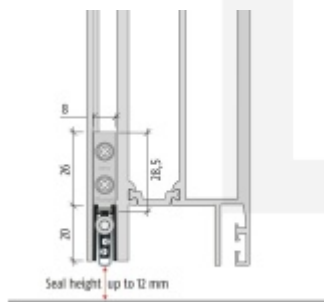

Vlastnosti automatické lišty: