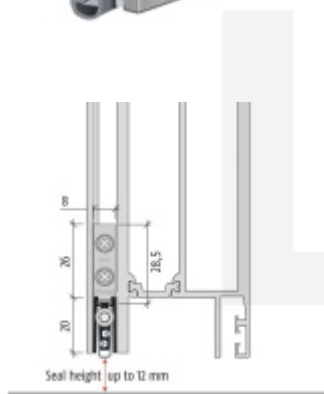

Produktový list

platný k 4. 5. 2026

luxusnikovani.cz
DELIVERED BY EFB

Automatická těsnící lišta Planet TW RD, 49 dB, standardní 1585 mm (lze zkrátit do 1460 mm)

Planet SWISS

ID produktu: 764

Automatická těsnící lišta na dveře se šířkou pouze 8 mm. Vhodné pro ocelové nebo hliníkové dveře, kde se lišta instaluje do mezery profilu.

- Výška těsnící lišty až 12 mm
- Útlum až 49 dB
- Možnost seřízení výšky výsuvu lišty
- Záruka 7 let
- Vhodné pro objektové dveře s vysokým zatížením

Vlastnosti automatické lišty:

Doplňkové vlastnosti lišty na objednávku :