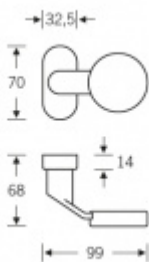

Produktový list

platný k 21. 9. 2024

luxusnikovani.cz
DELIVERED BY EFB

FSB 07 0854 koule s úzkou rozetou Otočná koule

FSB

ID produktu: 7641

Koule je vhodná pro rámové dveře ze dřeva, plastu nebo hliníku

Pevné nebo otočné provedení

Materiál: nerez kartáčovaná

Vaše cena bez DPH

Vaše cena s DPH

3 097 Kč

3 747,37 Kč

[Zobrazit produkt](#)