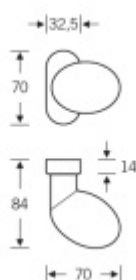

Produktový list

platný k 19. 4. 2026

luxusnikovani.cz
DELIVERED BY EFB

FSB 07 0804 koule s úzkou rozetou

Koule je vhodná pro rámové dveře ze dřeva, plastu nebo hliníku

Pevné nebo otočné provedení

Za výprodejovou cenu dostupný pouze uvedený skladový počet.

Eloxovaný hliník

[FSB 07 0804 koule s úzkou rozetou](#)

[Eloxovaný hliník, Otočná koule](#)

DETAIL

Termín bude prověřen u dodavatele

799 Kč bez DPH
966,79 Kč s DPH

[FSB 07 0804 koule s úzkou rozetou](#)

[Eloxovaný hliník, Pevná koule](#)

DETAIL

Termín bude prověřen u dodavatele

1 359 Kč bez DPH
1 644,39 Kč s DPH

Nerez kartáčovaná

[FSB 07 0804 koule s úzkou rozetou](#)

[Nerez kartáčovaná, Pevná koule](#)

DETAIL

Termín bude prověřen u dodavatele