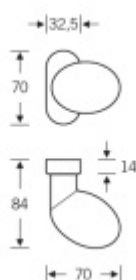

## FSB 07 0804 koule s úzkou rozetou

Koule je vhodná pro rámové dveře ze dřeva, plastu nebo hliníku

Pevné nebo otočné provedení

**Za výprodejovou cenu dostupný pouze uvedený skladový počet.**

### Eloxovaný hliník

[FSB 07 0804 koule s úzkou rozetou](#)

[Eloxovaný hliník, Otočná koule](#)

DETAIL

Termín bude prověřen u dodavatele

**32,61 € bez DPH**  
39,46 € s DPH

[FSB 07 0804 koule s úzkou rozetou](#)