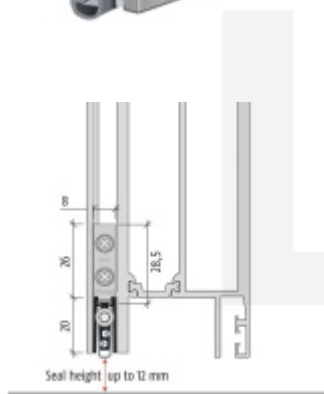

Produktový list

platný k 2. 5. 2026

luxusnikovani.cz
DELIVERED BY EFB

Automatická těsnící lišta Planet TW RD, 49 dB, standardní 1585 mm (lze zkrátit do 1460 mm)

Planet SWISS

ID produktu: 764

Automatická těsnící lišta na dveře se šířkou pouze 8 mm.
Vhodné pro ocelové nebo hliníkové dveře, kde se lišta
instaluje do mezery profilu.

- Výška těsnící lišty až 12 mm
- Útlum až 49 dB
- Možnost seřízení výšky výsuvu lišty
- Záruka 7 let
- Vhodné pro objektové dveře s vysokým zatížením

Vlastnosti automatické lišty:

Doplňkové vlastnosti lišty na objednávku :