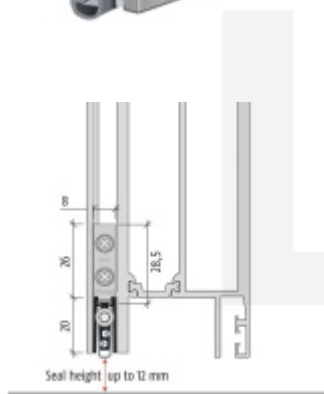

Produktový list

platný k 30. 4. 2026

luxusnikovani.cz
DELIVERED BY EFB

Automatická těsnící lišta Planet TW RD, 49 dB, standardní 460 mm (lze zkrátit do 335 mm)

Planet SWISS

ID produktu: 765

Automatická těsnící lišta na dveře se šířkou pouze 8 mm. Vhodné pro ocelové nebo hliníkové dveře, kde se lišta instaluje do mezery profilu.

- Výška těsnící lišty až 12 mm
- Útlum až 49 dB
- Možnost seřízení výšky výsuvu lišty
- Záruka 7 let
- Vhodné pro objektové dveře s vysokým zatížením

Vlastnosti automatické lišty:

Doplňkové vlastnosti lišty na objednávku :