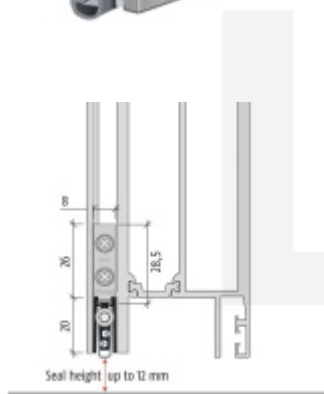

Produktový list

platný k 30. 4. 2026

luxusnikovani.cz
DELIVERED BY EFB

Automatická těsnící lišta Planet TW RD, 49 dB, standardní 585 mm (lze zkrátit do 460 mm)

Planet SWISS

ID produktu: 766

Automatická těsnící lišta na dveře se šířkou pouze 8 mm. Vhodné pro ocelové nebo hliníkové dveře, kde se lišta instaluje do mezery profilu.

- Výška těsnící lišty až 12 mm
- Útlum až 49 dB
- Možnost seřízení výšky výsuvu lišty
- Záruka 7 let
- Vhodné pro objektové dveře s vysokým zatížením

Vlastnosti automatické lišty:

Doplňkové vlastnosti lišty na objednávku :