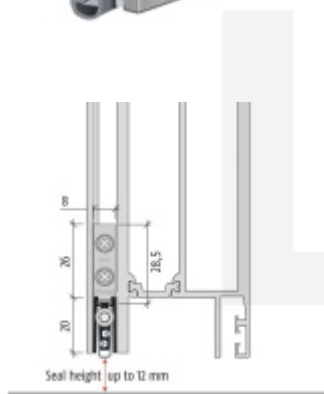

Produktový list

platný k 30. 4. 2026

luxusnikovani.cz
DELIVERED BY EFB

Automatická těsnící lišta Planet TW RD, 49 dB, standardní 710 mm (lze zkrátit do 585 mm)

Planet SWISS

ID produktu: 767

Automatická těsnící lišta na dveře se šířkou pouze 8 mm. Vhodné pro ocelové nebo hliníkové dveře, kde se lišta instaluje do mezery profilu.

- Výška těsnící lišty až 12 mm
- Útlum až 49 dB
- Možnost seřízení výšky výsuvu lišty
- Záruka 7 let
- Vhodné pro objektové dveře s vysokým zatížením

Vlastnosti automatické lišty:

Doplňkové vlastnosti lišty na objednávku :