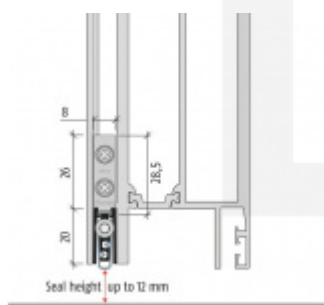

Produktový list

platný k 8. 2. 2023

luxusnikovani.cz
DELIVERED BY EFB

Automatická těsnicí lišta Planet TW RD, 49 dB, standardní 710 mm (lze zkrátit do 585 mm)

Planet^{swiss}

ID produktu: 767

Automatická těsnicí lišta na dveře se šířkou pouze 8 mm. Vhodné pro ocelové nebo hliníkové dveře, kde se lišta instaluje do mezery profilu.

- Výška těsnicí lišty až 12 mm
- Útlum až 49 dB
- Možnost seřízení výšky výsuvu lišty
- Záruka 7 let
- Vhodné pro objektové dveře s vysokým zatížením

Vlastnosti automatické lišty:

Doplňkové vlastnosti lišty na objednávku :