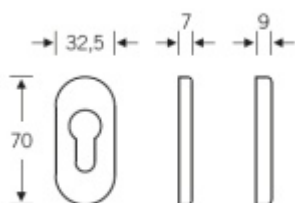

## FSB 17 1766 úzká nasouvací rozeta zámková

Rozteč šroubů 50 mm s nasouvacím mechanismem.  
Demontáž krytu je možná pouze bez vložky.

### Eloxovaný hliník

[FSB 17 1766 úzká nasouvací rozeta  
zámková](#)  
[Eloxovaný hliník, 9 mm](#)

DETAIL

Termín bude prověřen u  
dodavatele

**367 Kč bez DPH**  
444,07 Kč s DPH

[FSB 17 1766 úzká nasouvací rozeta  
zámková](#)  
[Eloxovaný hliník, 7 mm](#)