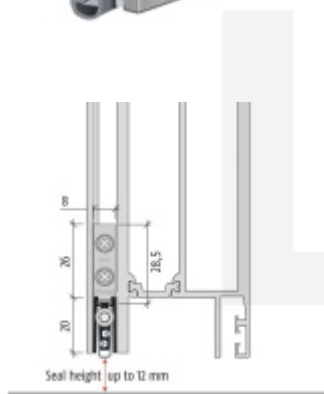

Produktový list

platný k 28. 4. 2026

luxusnikovani.cz
DELIVERED BY EFB

Automatická těsnící lišta Planet TW RD, 49 dB, standardní 835 mm (lze zkrátit do 710 mm)

Planet SWISS

ID produktu: 768

Automatická těsnící lišta na dveře se šířkou pouze 8 mm. Vhodné pro ocelové nebo hliníkové dveře, kde se lišta instaluje do mezery profilu.

- Výška těsnící lišty až 12 mm
- Útlum až 49 dB
- Možnost seřízení výšky výsuvu lišty
- Záruka 7 let
- Vhodné pro objektové dveře s vysokým zatížením

Vlastnosti automatické lišty:

Doplňkové vlastnosti lišty na objednávku :