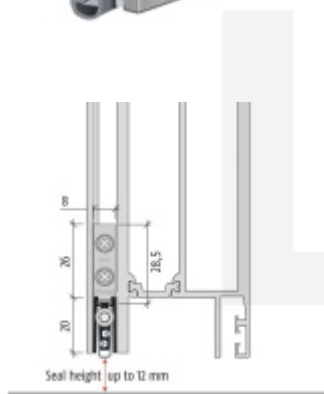

Produktový list

platný k 27. 4. 2026

luxusnikovani.cz
DELIVERED BY EFB

Automatická těsnící lišta Planet TW RD, 49 dB, standardní 835 mm (lze zkrátit do 710 mm)

Planet SWISS

ID produktu: 768

Automatická těsnící lišta na dveře se šířkou pouze 8 mm.
Vhodné pro ocelové nebo hliníkové dveře, kde se lišta
instaluje do mezery profilu.

- Výška těsnící lišty až 12 mm
- Útlum až 49 dB
- Možnost seřízení výšky výsuvu lišty
- Záruka 7 let
- Vhodné pro objektové dveře s vysokým zatížením

Vlastnosti automatické lišty:

Doplňkové vlastnosti lišty na objednávku :