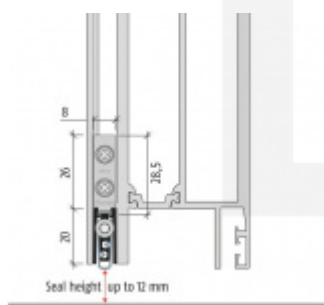

Produktový list

platný k 24. 2. 2024

luxusnikovani.cz
DELIVERED BY EFB

Automatická těsnicí lišta Planet TW RD, 49 dB, standardní 960 mm (lze zkrátit do 835 mm)

Planet^{swiss}

ID produktu: 769

Automatická těsnicí lišta na dveře se šířkou pouze 8 mm. Vhodné pro ocelové nebo hliníkové dveře, kde se lišta instaluje do mezery profilu.

- Výška těsnicí lišty až 12 mm
- Útlum až 49 dB
- Možnost seřízení výšky výsuvu lišty
- Záruka 7 let
- Vhodné pro objektové dveře s vysokým zatížením

Vlastnosti automatické lišty:

Doplňkové vlastnosti lišty na objednávku :