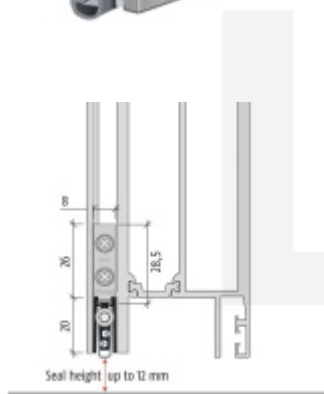

Produktový list

platný k 26. 4. 2026

luxusnikovani.cz
DELIVERED BY EFB

Automatická těsnící lišta Planet TW RD, 49 dB, standardní 960 mm (lze zkrátit do 835 mm)

Planet SWISS

ID produktu: 769

Automatická těsnící lišta na dveře se šířkou pouze 8 mm. Vhodné pro ocelové nebo hliníkové dveře, kde se lišta instaluje do mezery profilu.

- Výška těsnící lišty až 12 mm
- Útlum až 49 dB
- Možnost seřízení výšky výsuvu lišty
- Záruka 7 let
- Vhodné pro objektové dveře s vysokým zatížením

Vlastnosti automatické lišty:

Doplňkové vlastnosti lišty na objednávku :