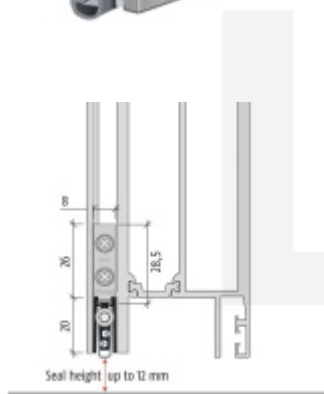

Vlastnosti automatické lišty: