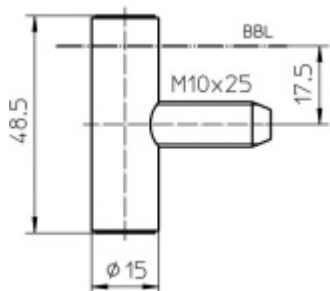

Simonswerk Variant V 4700 WF Nikl (SW 015)

SIMONSWERK

ID produktu: 7709

Dveřní závěs, zárubňový díl

K pantu je potřeba objednat odpovídající křídlový díl

Závěs je balen po 20 kusech. V případě objednání jiného počtu je potřeba počítat s poplatkem za rozbalení.

Uvedená cena je za 1 kus

Povrch leštěná mosaz