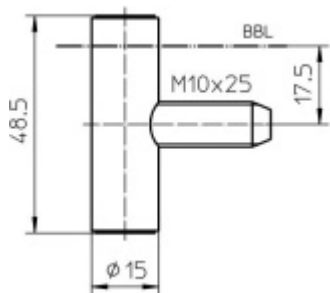

Simonswerk Variant V 4700 WF Nikl (SW 015)

SIMONSWERK

ID produktu: 7709

Dveřní závěs, zárubňový díl

K pantu je potřeba objednat odpovídající křídlový díl

Závěs je balen po 20 kusech. V případě objednání jiného počtu je potřeba počítat s poplatkem za rozbalení.

Uvedená cena je za 1 kus

Povrch leštěná mosaz