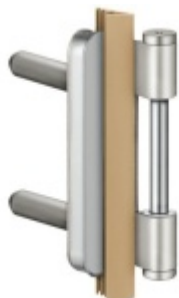

**Simonswerk Variant V 0037
WF FD S**

SIMONSWERK

OD 35,06 €

Termín bude prověřen u dodavatele