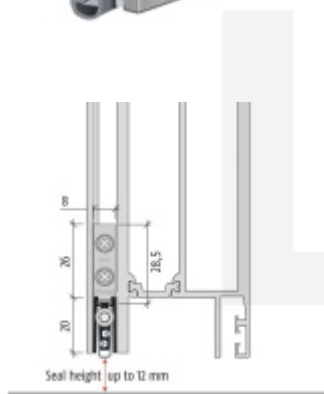

Produktový list

platný k 30. 4. 2026

luxusnikovani.cz
DELIVERED BY EFB

Automatická těsnící lišta Planet TW RD, 49 dB, standardní 1085 mm (lze zkrátit do 960 mm)

Planet SWISS [®]

ID produktu: 770

Automatická těsnící lišta na dveře se šířkou pouze 8 mm. Vhodné pro ocelové nebo hliníkové dveře, kde se lišta instaluje do mezery profilu.

- Výška těsnící lišty až 12 mm
- Útlum až 49 dB
- Možnost seřízení výšky výsuvu lišty
- Záruka 7 let
- Vhodné pro objektové dveře s vysokým zatížením

Vlastnosti automatické lišty:

Doplňkové vlastnosti lišty na objednávku :