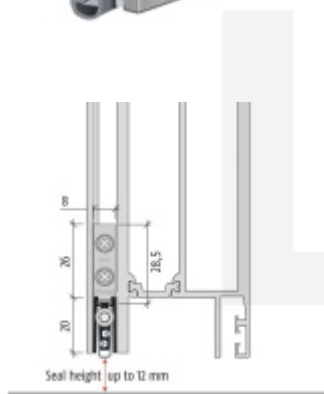

Produktový list

platný k 29. 4. 2026

luxusnikovani.cz
DELIVERED BY EFB

Automatická těsnící lišta Planet TW RD, 49 dB, standardní 1335 mm (lze zkrátit do 1210mm)

Planet SWISS

ID produktu: 772

Automatická těsnící lišta na dveře se šířkou pouze 8 mm. Vhodné pro ocelové nebo hliníkové dveře, kde se lišta instaluje do mezery profilu.

- Výška těsnící lišty až 12 mm
- Útlum až 49 dB
- Možnost seřízení výšky výsuvu lišty
- Záruka 7 let
- Vhodné pro objektové dveře s vysokým zatížením

Vlastnosti automatické lišty:

Doplňkové vlastnosti lišty na objednávku :