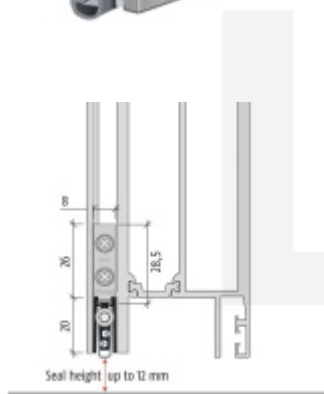

Produktový list

platný k 2. 5. 2026

luxusnikovani.cz
DELIVERED BY EFB

Automatická těsnící lišta Planet TW RD, 49 dB, standardní 1460 mm (lze zkrátit do 1335 mm)

Planet SWISS

ID produktu: 773

Automatická těsnící lišta na dveře se šířkou pouze 8 mm. Vhodné pro ocelové nebo hliníkové dveře, kde se lišta instaluje do mezery profilu.

- Výška těsnící lišty až 12 mm
- Útlum až 49 dB
- Možnost seřízení výšky výsuvu lišty
- Záruka 7 let
- Vhodné pro objektové dveře s vysokým zatížením

Vlastnosti automatické lišty:

Doplňkové vlastnosti lišty na objednávku :