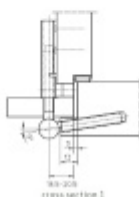

Simonswerk Variant V 0020 Pozlaceno (SW 024)

SIMONSWERK

ID produktu: 7730

Dveřní závěs pro falcové dveře, křídlový díl

K pantu je potřeba objednat odpovídající zárubňový díl

Nosnost 2 ks pantů je 40 kg

Závěs je balen po 20 kusech. V případě objednání jiného počtu je potřeba počítat s poplatkem za rozbalení.

Uvedená cena je za 1 kus.

Povrch bronzová barva