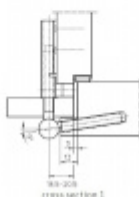

Produktový list

platný k 13. 9. 2024

luxusnikovani.cz
DELIVERED BY EFB

Simonswerk Variant V 0020 Pozlaceno

 SIMONSWERK

ID produktu: 7730

Dveřní závěs pro falcové dveře, křídlový díl

K pantu je potřeba objednat odpovídající zárubňový díl

Nosnost 2 ks pantů je 40 kg

**Závěs je balen po 20 kusech. V případě
objednání jiného počtu je potřeba počítat s
poplatkem za rozbalení.**

Uvedená cena je za 1 kus.

Povrch bronzová barva

Povrch matný chrom