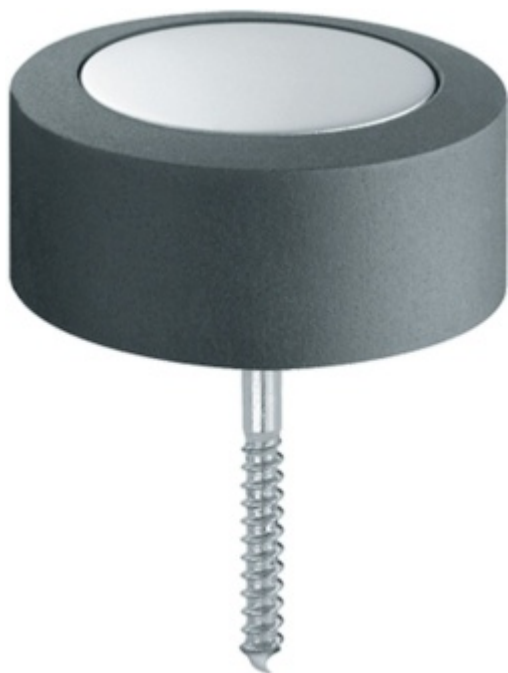

## Dveřní doraz FSB 38 3878

**FSB**

Design: Christoph Ingenhoven