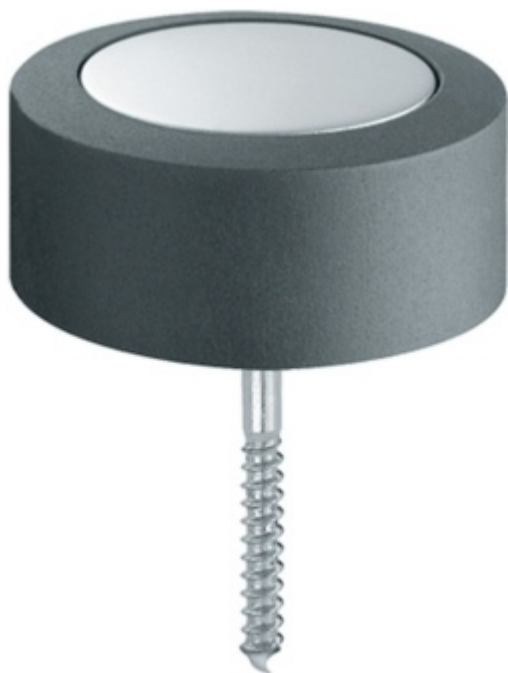

### Dveřní doraz FSB 38 3878 Bronz masivní s patinou

**FSB**

ID produktu: 7739

Design: Christoph Ingenhoven

**Vaše cena bez DPH**

**715 Kč**

Vaše cena s DPH

865,15 Kč