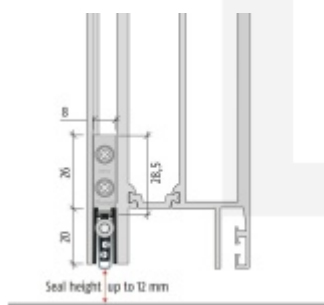

Vlastnosti automatické lišty: