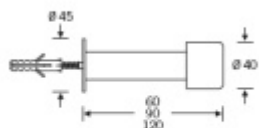

Produktový list

platný k 27. 5. 2026

luxusnikovani.cz
DELIVERED BY EFB

Dveřní doraz FSB 38 3880

FSB

Eloxovaný hliník

[Dveřní doraz FSB 38 3880](#)
Eloxovaný hliník, 60 mm

DETAIL