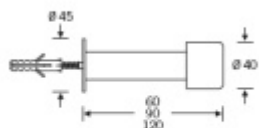

Produktový list

platný k 12. 4. 2026

luxusnikovani.cz
DELIVERED BY EFB

Dveřní doraz FSB 38 3880

FSB

Eloxovaný hliník

[Dveřní doraz FSB 38 3880](#)
Eloxovaný hliník, 60 mm

DETAIL