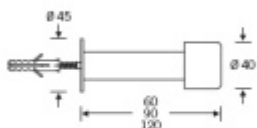

Produktový list

platný k 16. 12. 2025

luxusnikovani.cz
DELIVERED BY EFB

Dveřní doraz FSB 38 3880

 FSB

Eloxovaný hliník

[Dveřní doraz FSB 38 3880](#)
[Eloxovaný hliník, 60 mm](#)

DETAIL