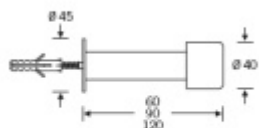

Produktový list

platný k 28. 4. 2026

luxusnikovani.cz
DELIVERED BY EFB

Dveřní doraz FSB 38 3880

FSB

Eloxovaný hliník

[Dveřní doraz FSB 38 3880](#)
[Eloxovaný hliník, 60 mm](#)

DETAIL