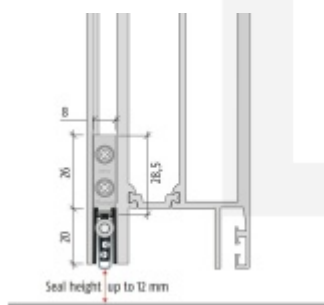

## Automatická těsnící lišta Planet TW RD+FH, 49 dB, protipožární 1585 mm ( lze zkrátit do 1460 mm)

**Planet** SWISS

ID produktu: 775

Automatická těsnící lišta na dveře se šířkou pouze 8 mm.  
Vhodné pro ocelové nebo hliníkové dveře, kde se lišta  
instaluje do mezery profilu.

- Výška těsnící lišty až 12 mm
- Útlum až 49 dB
- Možnost seřízení výšky výsuvu lišty
- Záruka 7 let
- Vhodné pro objektové dveře s vysokým zatížením

Součástí balení je spojovací materiál pro kovové dveře