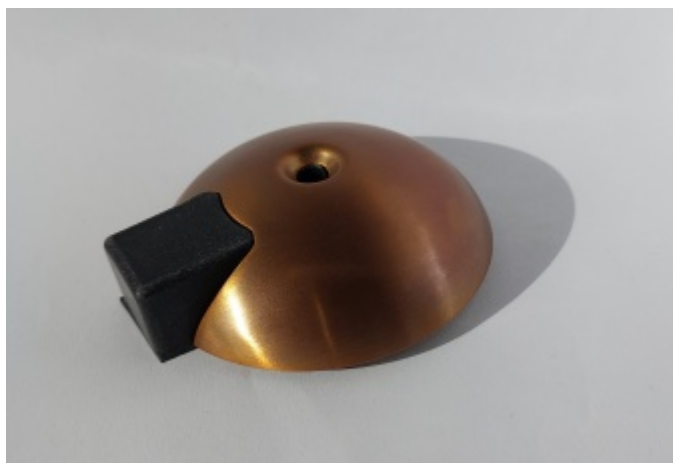

Produktový list

platný k 26. 5. 2026

luxusnikovani.cz
DELIVERED BY EFB

Dveřní doraz FSB 38 3884

FSB

Černou podložku je nutné přiojednat samostatně, není součástí dodávky

Bronz masivní s patinou

[Dveřní doraz FSB 38 3884](#)
[Bronz masivní s patinou](#)