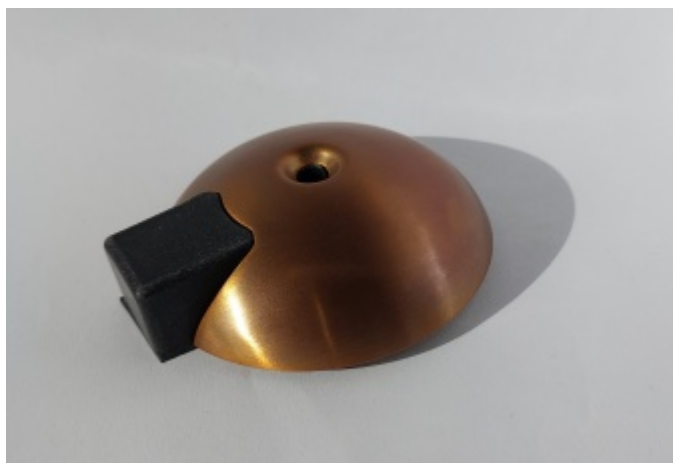

### Dveřní doraz FSB 38 3884

**FSB**

Černou podložku je nutné přibjednat samostatně, není součástí dodávky