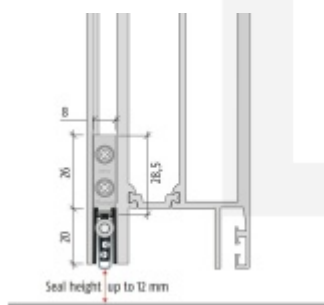

Produktový list

platný k 1. 5. 2026

luxusnikovani.cz
DELIVERED BY EFB

Automatická těsnící lišta Planet TW RD+FH, 49 dB, protipožární 460 mm (lze zkrátit do 335 mm)

Planet SWISS

ID produktu: 776

Automatická těsnící lišta na dveře se šířkou pouze 8 mm.
Vhodné pro ocelové nebo hliníkové dveře, kde se lišta
instaluje do mezery profilu.

- Výška těsnící lišty až 12 mm
- Útlum až 49 dB
- Možnost seřízení výšky výsuvu lišty
- Záruka 7 let
- Vhodné pro objektové dveře s vysokým zatížením

Součástí balení je spojovací materiál pro kovové dveře