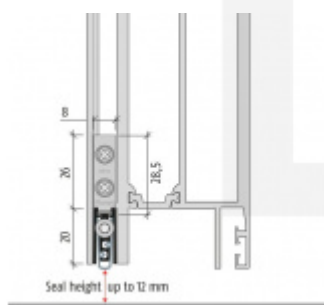

Produktový list

platný k 24. 2. 2024

luxusnikovani.cz
DELIVERED BY EFB

Automatická těsnicí lišta Planet TW RD+FH, 49 dB, protipožární 460 mm (lze zkrátit do 335 mm)

Planet^{swiss}

ID produktu: 776

Automatická těsnicí lišta na dveře se šířkou pouze 8 mm. Vhodné pro ocelové nebo hliníkové dveře, kde se lišta instaluje do mezery profilu.

- Výška těsnicí lišty až 12 mm
- Útlum až 49 dB
- Možnost seřízení výšky výsuvu lišty
- Záruka 7 let
- Vhodné pro objektové dveře s vysokým zatížením

Součástí balení je spojovací materiál pro kovové dveře