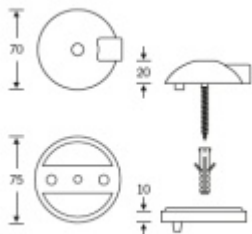

### Dveřní doraz FSB 38 3884 Bronz masivní s patinou

**FSB**

ID produktu: 7760

Černou podložku je nutné přiojednat samostatně, není součástí dodávky

**Vaše cena bez DPH**

**624 Kč**

Vaše cena s DPH

755,04 Kč