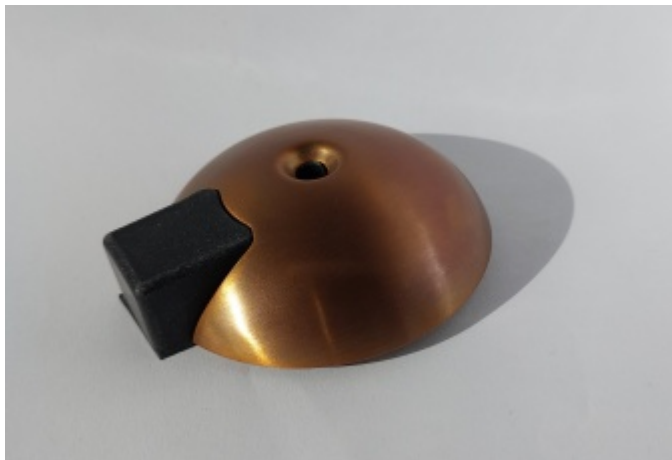

### Dveřní doraz FSB 38 3884 Bronz masivní s patinou

**FSB**

ID produktu: 7760

Černou podložku je nutné přiojednat samostatně, není součástí dodávky

**Vaše cena bez DPH**

**624 Kč**

Vaše cena s DPH

755,04 Kč