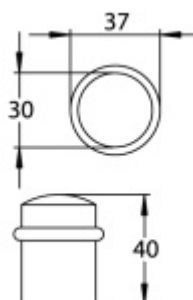

Chrom/nerez kartáč

[Dveřní doraz Súdmetall Nr.2, mosaz/chrom/nerez](#)
[Chrom/nerez kartáč](#)

DETAIL

5 pracovních dní **395 Kč bez DPH**
477,95 Kč s DPH

Chrom leštěný

[Dveřní doraz Súdmetall Nr.2, mosaz/chrom/nerez](#)
[Chrom leštěný](#)

DETAIL

5 pracovních dní **395 Kč bez DPH**
477,95 Kč s DPH

Mosaz lesk/mosaz satín