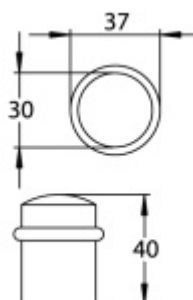

### Chrom/nerez kartáč

[Dveřní doraz Súdmetall Nr.2, mosaz/chrom/nerez](#)  
[Chrom/nerez kartáč](#)

DETAIL

5 pracovních dní **395 Kč bez DPH**  
477,95 Kč s DPH