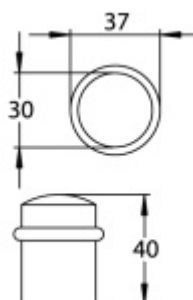

## Dveřní doraz Súdmetall Nr.2, mosaz/chrom/nerez

Dodávka včetně upevňovacího materiálu